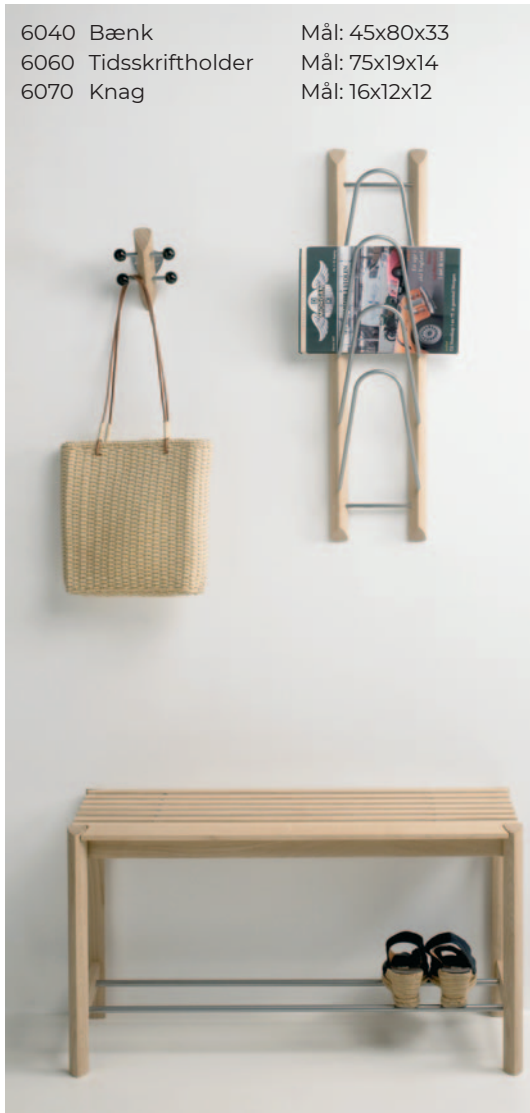

Visit COLLECTION

Arkitekt: Lars Kalmar Kastanje

6010 Spejl Mål: 100x45
6020 Konsol Mål: 60x58x26
6030 Gren Mål: 200x12x9/23

6020 Konsol
Mål: 60x58x26

6050 Hattehylde
Mål: 15x80x27

6070 Knag
Mål: 16x12x12

Visit COLLECTION

Arkitekt: Lars Kalmar Kastanje

6040 Bænk
Mål: 45x80x33

6050 Hattehylde
Mål: 15x80x27

6070 Knag
Mål: 16x12x12

6070 Knag
6040 Bænk

Mål: 16x12x12
Mål: 45x80x33

Visit COLLECTION

Arkitekt: Lars Kalmar Kastanje

6040 Bænk

Mål: 45x80x33

6060 Tidsskriftholder

Mål: 75x19x14

6070 Knag

Mål: 16x12x12

6030 Gren

Mål: 200x12x9/23

6080 Bøjle

Mål: 46x17x28Ø

6060 Tidsskriftholder

Mål: 75x19x14

Forhandler

FURNITURE

thomsen@thomsenfurniture.dk