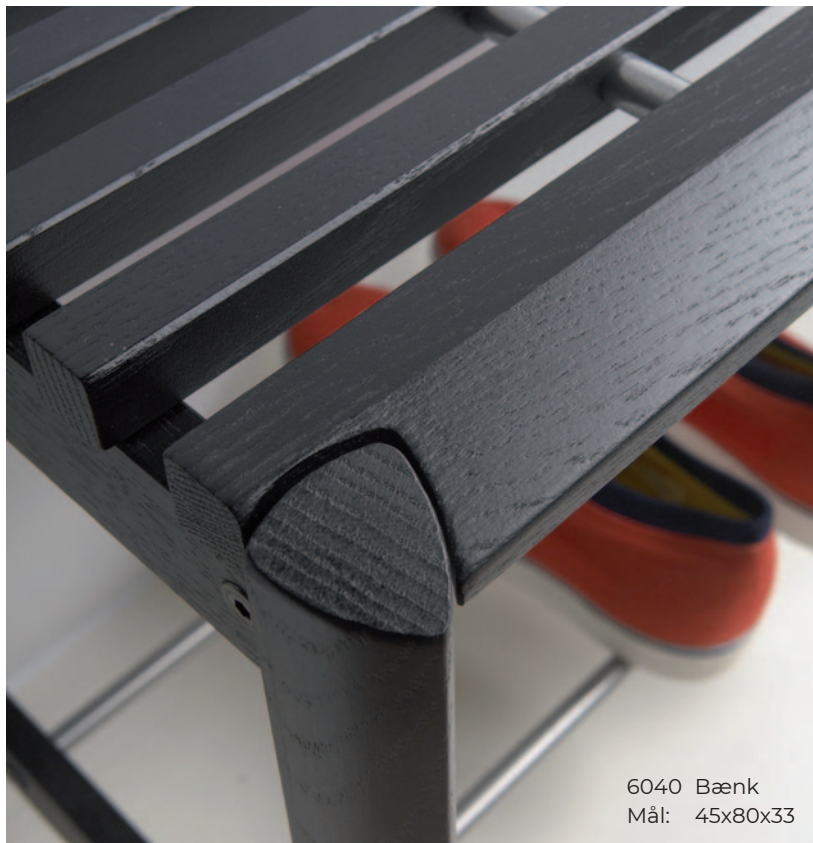

Visit COLLECTION

Arkitekt: Lars Kalmar Kastanje

6040 Bænk
Mål: 45x80x33